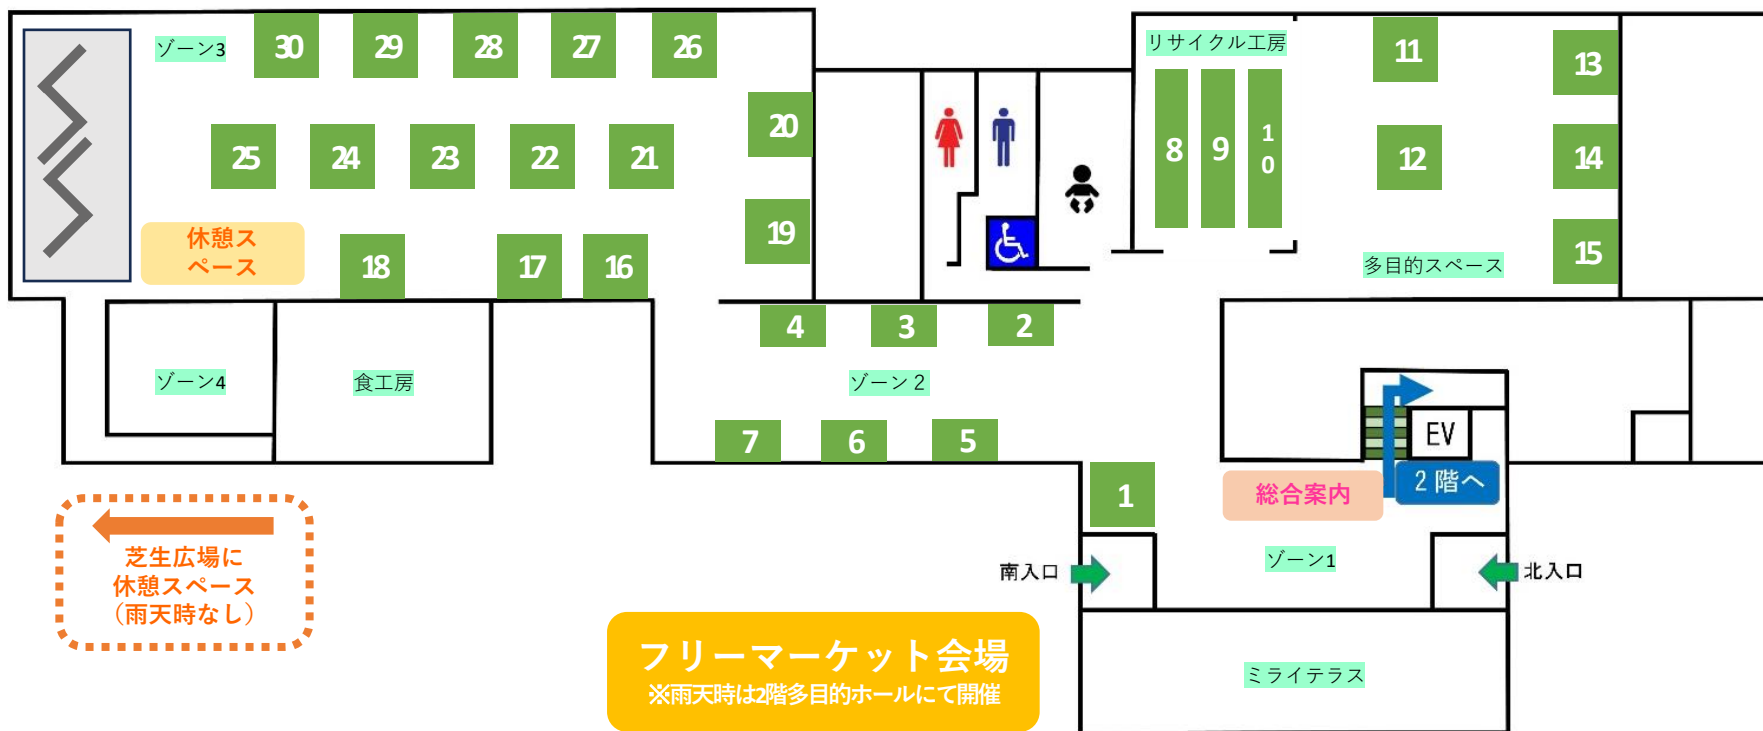

第15回 城西マルシェ 会場案内

フリーマーケット会場
 ※雨天時は2階多目的ホールにて開催

🔧 ワークショップ 🍰 お菓子 🍴 お弁当・パン 🥤 ドリンク

1 花屋connect	2 tenuka	3 燦燦舎	4 s_juju	5 宋艸窯+	6 薩摩わっふる	7 茶柱cafe	8 創作竹芸 とみなが	9 NatuEco Life Market.	10 Natural dye tuzu.
11 株式会社 OVERALLS	12 蠟燭工房 庭常	13 木の器 ひだまり	14 カサネタ木工	15 SunnyTree	16 そのやま農園 森のかぞく	17 お菓子司 もとやま	18 BLUE BEANS ROASTERY	19 エシカルセレクト ショップ mom plus	20 iro+
21 春花秋冬	22 joze	23 pain huit	24 米いち	25 okan	26 Mon chouchou	27 ちょこ	28 GALA art&vintage	29 スタジヲ もみの木	30 A Little Sunshine