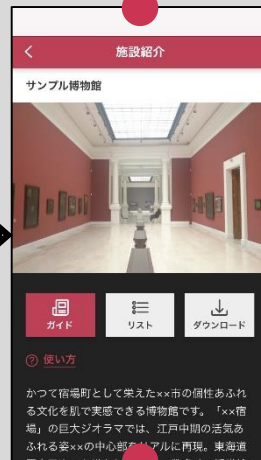

何谓掌上文艺人员

通过文字、图像、音频及视频...

是一款便利的免费应用，

在各处的博物馆中都能成为“您的专属向导”。

操作十分简单

只需输入号码即可

“掌上文艺人员”是一款免费应用，能够通过您的智能手机为您带来文艺人员关于展品的解说及旁白。

有了“掌上文艺人员”将能够使用日本国内多个博物馆的向导。这是因为众多设施中提供有“掌上文艺人员”的服务。

“掌上文艺人员”是专为“博物馆爱好者”开发的应用。敬请在游览博物馆时下载使用。

一览中显示多个设施时选择希望游览的设施。

画面中会显示设施简介。鉴赏展示内容时选择“向导”进入号码输入。

输入展品附带的号码，点击“确定”

画面中会显示展品解说及图像等信息。有音频或视频时，请点击播放按钮进行听讲或观看。

选择想要前往的设施。可就近搜索当前所在地附近的设施或通过设施名称搜索。

选择“列表”后将显示展品列表。选择“下载”后该设施的数据将会下载到智能手机中，但该数据会在24小时之后删除。