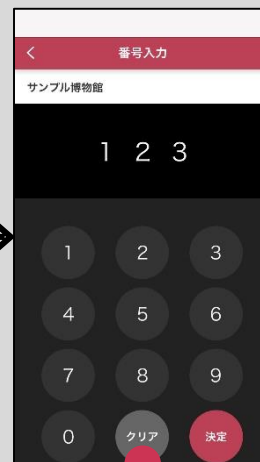

何谓掌上文艺人员

通过文字、图像、音频及视频...

是一款便利的免费应用，

在各处的博物馆中都能成为“您的专属向导”。

操作十分简单

只需输入号码即可

“掌上文艺人员”是一款免费应用，能够通过您的智能手机为您带来文艺人员关于展品的解说及旁白。

有了“掌上文艺人员”将能够使用日本国内多个博物馆的向导。这是因为众多设施中提供有“掌上文艺人员”的服务。

“掌上文艺人员”是专为“博物馆爱好者”开发的应用。敬请在游览博物馆时下载使用。

一览中显示多个设施时选择希望游览的设施。

画面中会显示设施简介。鉴赏展示内容时选择“向导”进入号码输入。

输入展品附带的号码，点击“确定”

画面中会显示展品解说及图像等信息。有音频或视频时，请点击播放按钮进行听讲或观看。

选择想要前往的设施。可就近搜索当前所在地附近的设施或通过设施名称搜索。

选择“列表”后将显示展品列表。选择“下载”后该设施的数据将会下载到智能手机中，但该数据会在24小时之后删除。

选择展品名称后可提取相关信息。